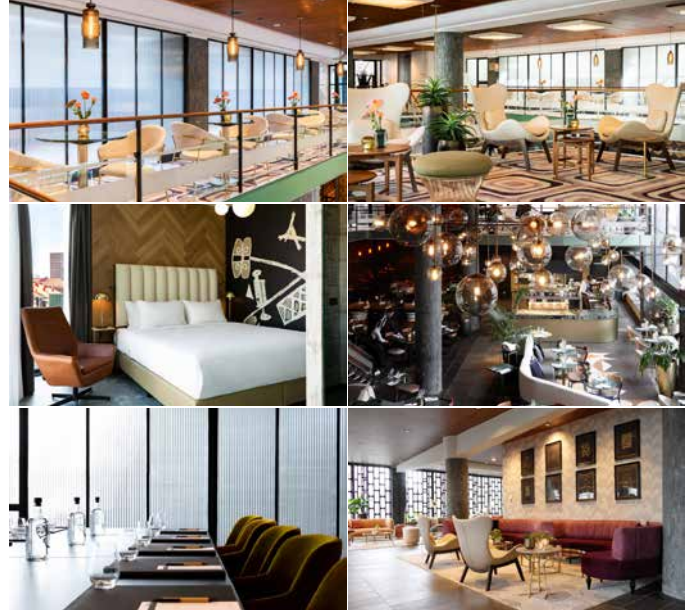

MEETINGS & EVENTS

Op zoek naar de perfecte plek voor uw zakelijke bijeenkomst nabij het bruisende hart van Rotterdam? Zoek dan niet verder! Ontdek Fletcher Boutique Hotel Slaak-Rotterdam. Onze unieke locatie biedt twee zalen die zich perfect lenen voor diverse gelegenheden. Met moderne audiovisuele middelen en een gezellige breakout room voor ontspanning garanderen wij een succesvolle meeting. Voor degenen die graag de zakelijke besprekingen combineren met culinaire hoogstandjes bieden wij ook private dining aan. En met maar liefst 74 stijlvolle hotelkamers kunt u uw verblijf naadloos laten aansluiten op uw zakelijke agenda. Maak van uw bijeenkomst een onvergetelijke ervaring bij Fletcher Boutique Hotel Slaak-Rotterdam.

BOUTIQUE HOTEL SLAAK-ROTTERDAM

FLETCHER  HOTELS

HOTELFACILITEITEN

Gratis WiFi

E-bike verhuur

Betaald parkeren

Sfeervolle bar

Culinair à la carte restaurant